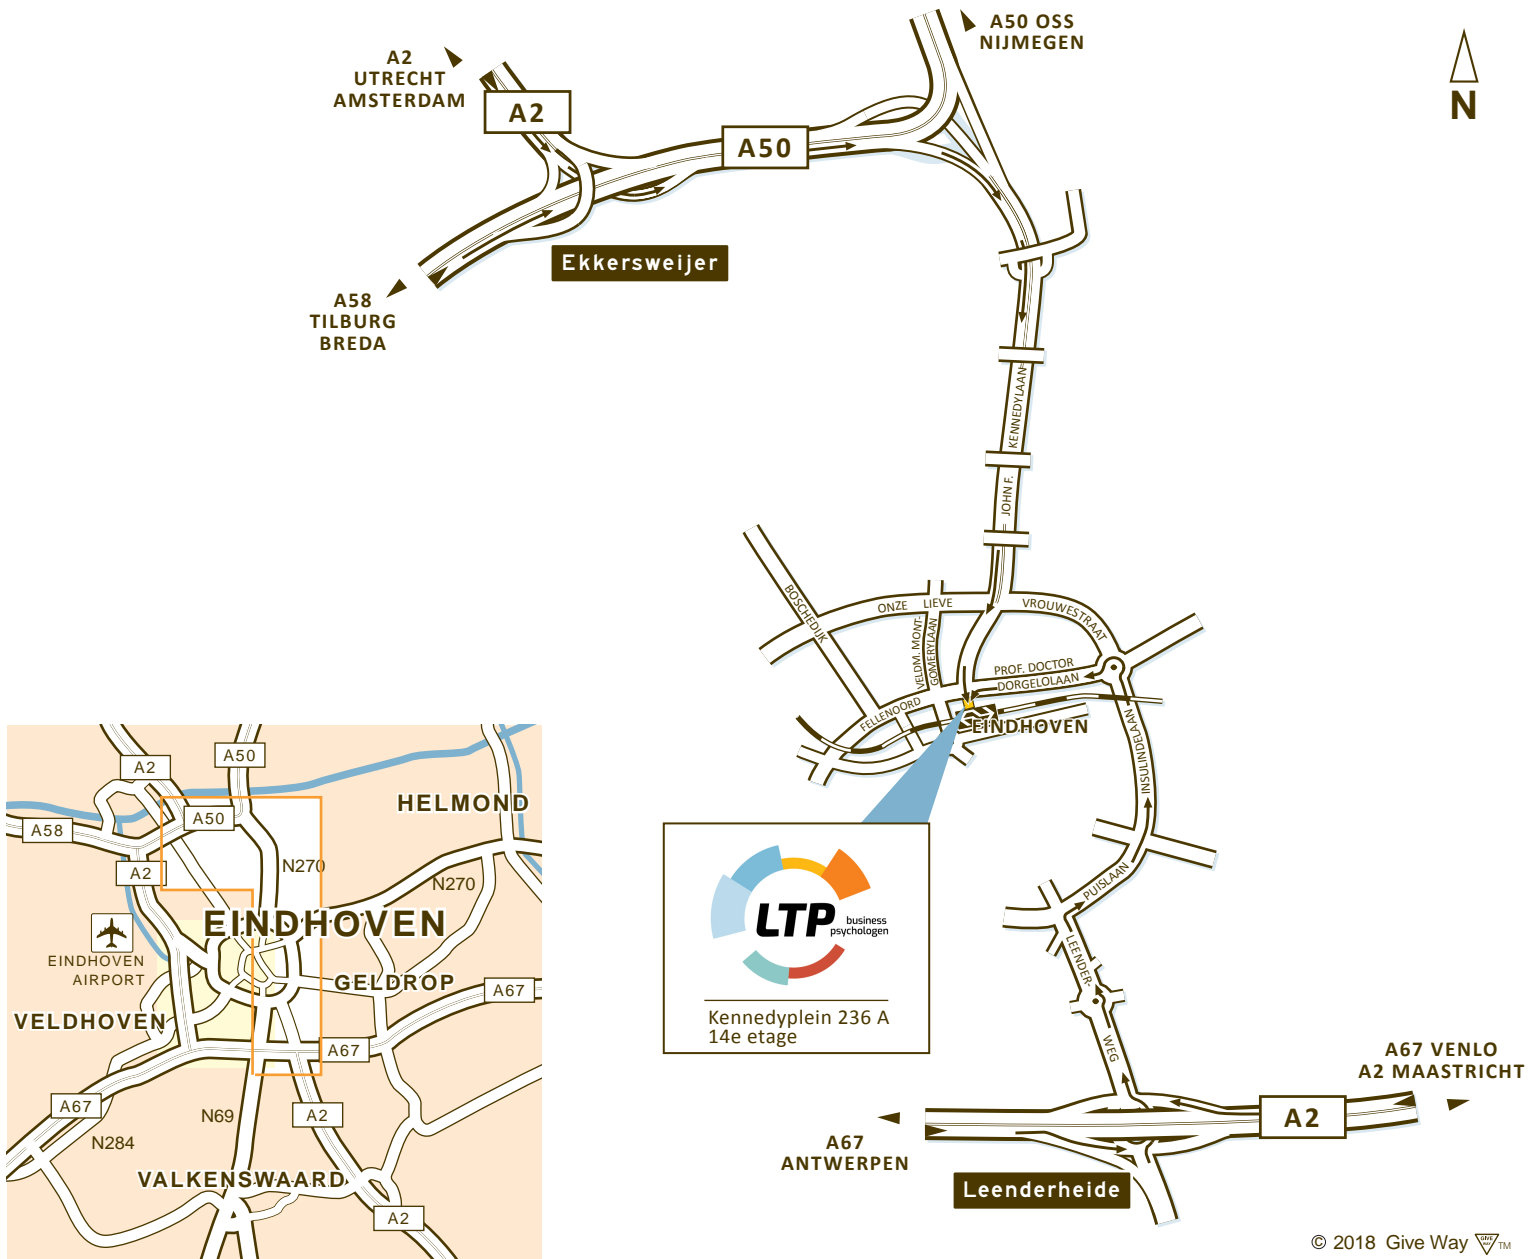

www.ltp.nl

Kennedyplein 236 A (14e etage)

5611 ZT Eindhoven

+31 (0) 40 26 49 050

Eindhoven@ltp.nl

© 2018 Give Way

Met de auto

Vanuit Utrecht/Den Bosch (A2):

Volg bij knooppunt Ekkerswijer de borden richting Helmond/Eindhoven-Woensel/Nuenen (A50). Neem vervolgens afrit 6 richting Centrum de John F. Kennedylaan op.

Steek aan het eind van de John F. Kennedylaan de weg recht over het Kennedyplein op. U kunt parkeren in de parkeergarage onder de Kennedy Toren. De garage is te bereiken door rechtsaf voor het gebouw langs te rijden, de ingang van de garage is aan de linkerkant.

Vanuit Tilburg (A58):

Bij knooppunt Batadorp gaat u recht door richting Helmond/Nijmegen. Bij knooppunt Ekkerswijer gaat u eveneens recht door Helmond/Eindhoven-Woensel/Nuenen de A50 op. Neem vervolgens afrit 6 richting Centrum de John F. Kennedylaan op. Volg verder de routebeschrijving vanuit Utrecht vanaf de 2e alinea.

Vanuit Maastricht/Weert (A2) en Venlo (A67):

Volg bij knooppunt Leenderheide de richting Tongelre/Centrum. Dit is de Leenderweg. Ga op de rotonde recht door en op het eerstvolgende kruispunt met de ring rechtsaf: Piuslaan, richting Beursgebouw. Na circa 2.5 km gaat u onder het spoorwega viaduct door, bij rotonde (Insulindeplein) linksaf de Prof. Dr. Dorgelolaan op. Ga bij de stoplichten linksaf het Kennedyplein op. U kunt parkeren in de parkeergarage onder de Kennedy Toren. De garage is te bereiken door rechtsaf voor het gebouw langs te rijden, de ingang van de garage is aan de linkerkant.

Met het openbaar vervoer

Vanaf het NS-station:

LTP Eindhoven bevindt zich pal naast het treinstation Eindhoven Centraal. Op Eindhoven Centraal loopt u naar de uitgang Noordzijde (bij het busstation). U ziet de Kennedy Toren aan uw rechterhand. LTP bevindt zich op de 14e etage.

Kijk voor meer informatie over het openbaar vervoer naar LTP op: www.9292ov.nl

Kijk voor recente informatie over de routes naar LTP op www.ltp.nl/contact