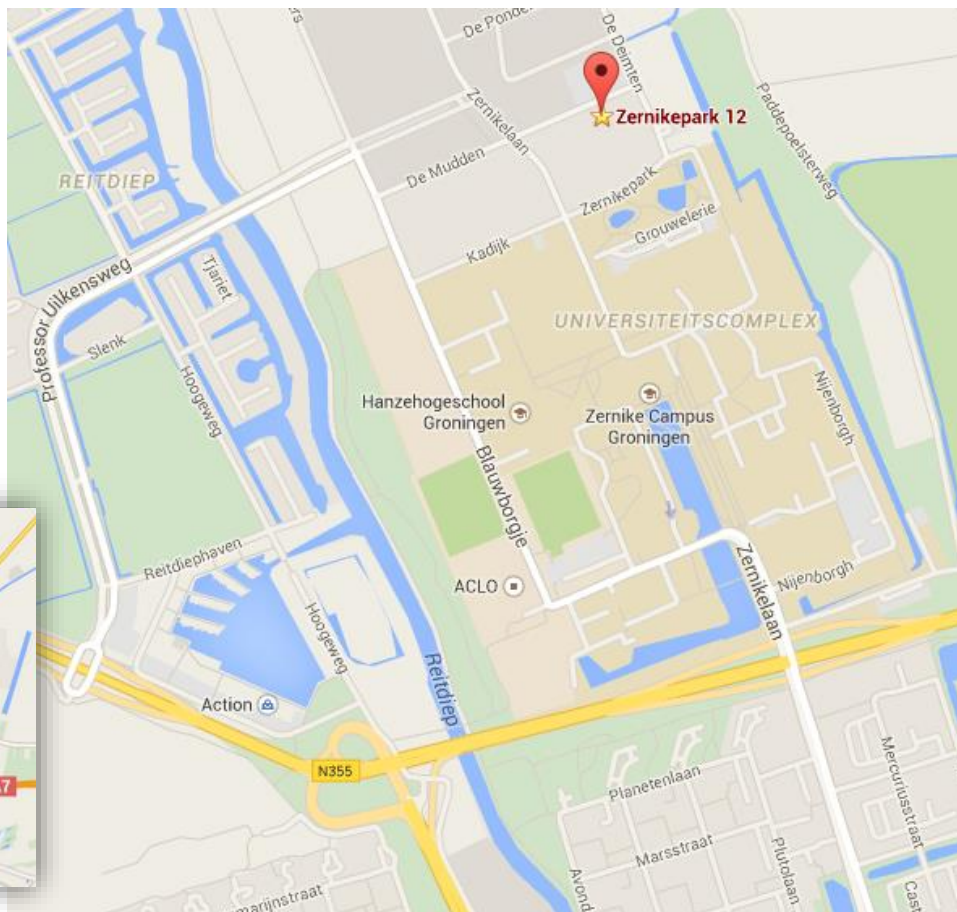

www.ltp.nl

Zernikepark 12

9747 AN Groningen

+31 (0) 50 31 45 038

Groningen@ltp.nl

Met de auto

Vanuit Drachten (A7):

Volg de A7 naar de N370. Neem afrit 36 richting Winsum. Volg de N370 in de richting van Aduard/Zuidhorn en neem de afslag Reitdiep Zernike/Dorkwerd. Vervolg in de richting van Reitdiep via de Professor Uilkensweg. Sla rechtsaf in de richting van Blauwborgje (zoals aangegeven op de borden) en sla direct linksaf, zodat u De Mudden inrijdt. Volg de weg, na ong. 400 meter vindt u LTP aan uw rechterhand (HNK-gebouw).

Vanuit Hoogezand (A7):

Volg de A7 naar de N46. Ga vanaf hier de N370 op. Vanaf de N370 neemt u de afrit in de richting van de Zernike Campus, waarna u rechtsaf slaat in de richting van het Zernikecomplex. Volg deze weg, die overgaat in Blauwborgje, ongeveer 1,8 km. Sla vervolgens rechtsaf De Mudden in. Na ong. 400 meter vindt u LTP aan uw rechterhand (HNK-gebouw).

Vanuit Assen (A28):

Sla vanaf de A28 linksaf naar de N7 (borden naar Ring-West/Zuidhorn/N370). Neem vervolgens afslag 36-Groningen West en voeg in op de Laan 1940-1945/N370. Volg de N370 in de richting van Aduard/Zuidhorn en neem de afslag richting Reitdiep Zernike/Dorkwerd. Vervolg in de richting van Reitdiep via de Professor

Uilkensweg. Sla vervolgens rechtsaf in de richting van Blauwborgje (zoals aangegeven op de borden) en sla erna direct linksaf, zodat u De Mudden inrijdt. Wanneer u de weg volgt, vindt u na ong. 400 meter LTP aan uw rechterhand (HNK-gebouw).