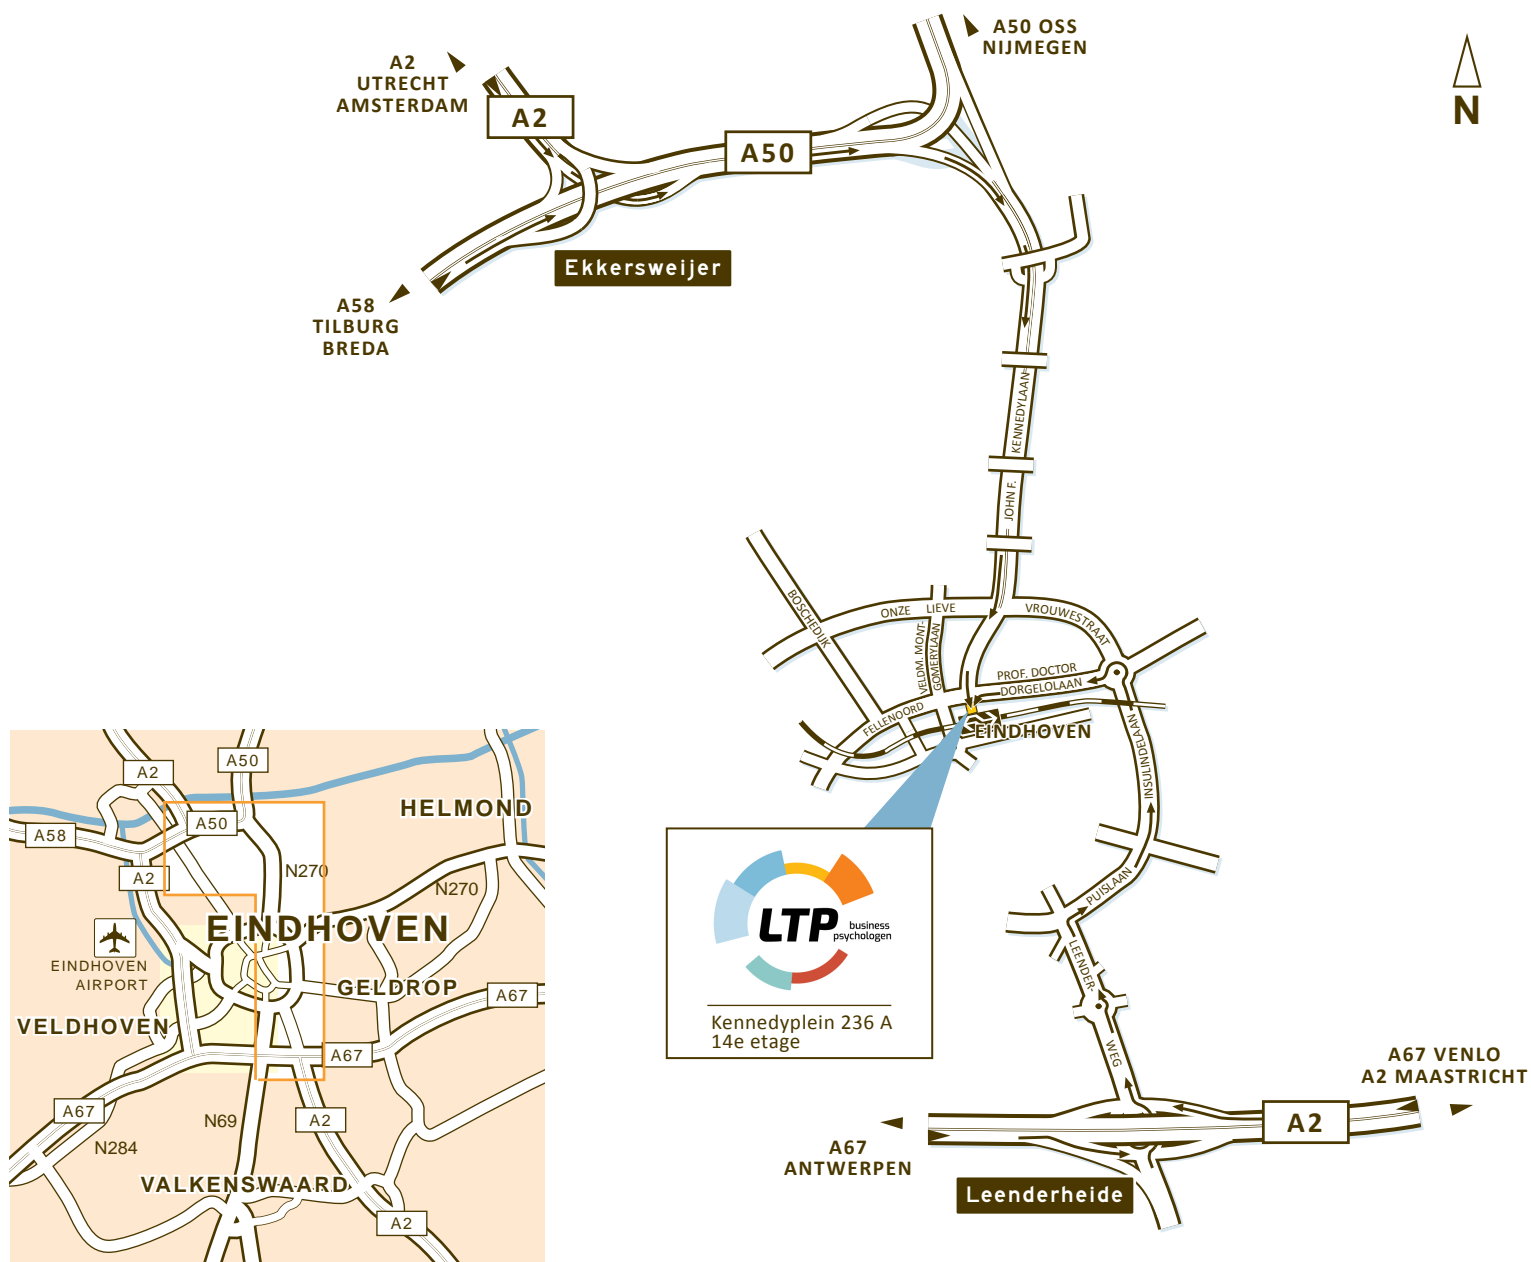

www.ltp.nl

Kennedyplein 236 A (14e etage)

5611 ZT Eindhoven

+31 (0) 40 26 49 050

Eindhoven@ltp.nl

Met de auto

Vanuit Utrecht/Den Bosch (A2):

Volg bij knooppunt Ekkerswijer de borden richting Helmond/Eindhoven-Woensel/Nuenen (A50). Neem vervolgens afrit 6 richting Centrum en rijd de John F. Kennedylaan op. Steek aan het eind van de John F. Kennedylaan de weg recht over het Kennedyplein op.

Vanuit Tilburg (A58):

Bij knooppunt Batadorp ga je rechtdoor richting Helmond/Nijmegen. Bij knooppunt Ekkerswijer ga je eveneens rechtdoor Helmond/Eindhoven-Woensel/Nuenen de A50 op. Rijd de John F. Kennedylaan op en steek aan het einde van de John F. Kennedylaan de weg recht over het Kennedyplein op.

Vanuit Maastricht/Weert (A2) en Venlo (A67):

Volg bij knooppunt Leenderheide de richting Tongelre/Centrum. Dit is de Leenderweg. Ga op de rotonde rechtdoor en op het eerstvolgende kruispunt met de ring rechtsaf: Piuslaan, richting Beursgebouw. Na circa 2.5 km ga je onder het spoorwegviaduct door, bij rotonde (Insulindeplein) linksaf de Prof. Dr. Dorgelolaan op. Ga bij de stoplichten linksaf het Kennedyplein op.

Vanaf het NS-station:

LTP Eindhoven bevindt zich pal naast het treinstation Eindhoven Centraal. Op Eindhoven Centraal loop je naar uitgang Noordzijde (bij het busstation). Je ziet de Kennedy Toren aan je rechterhand. LTP bevindt zich op de 14e etage.